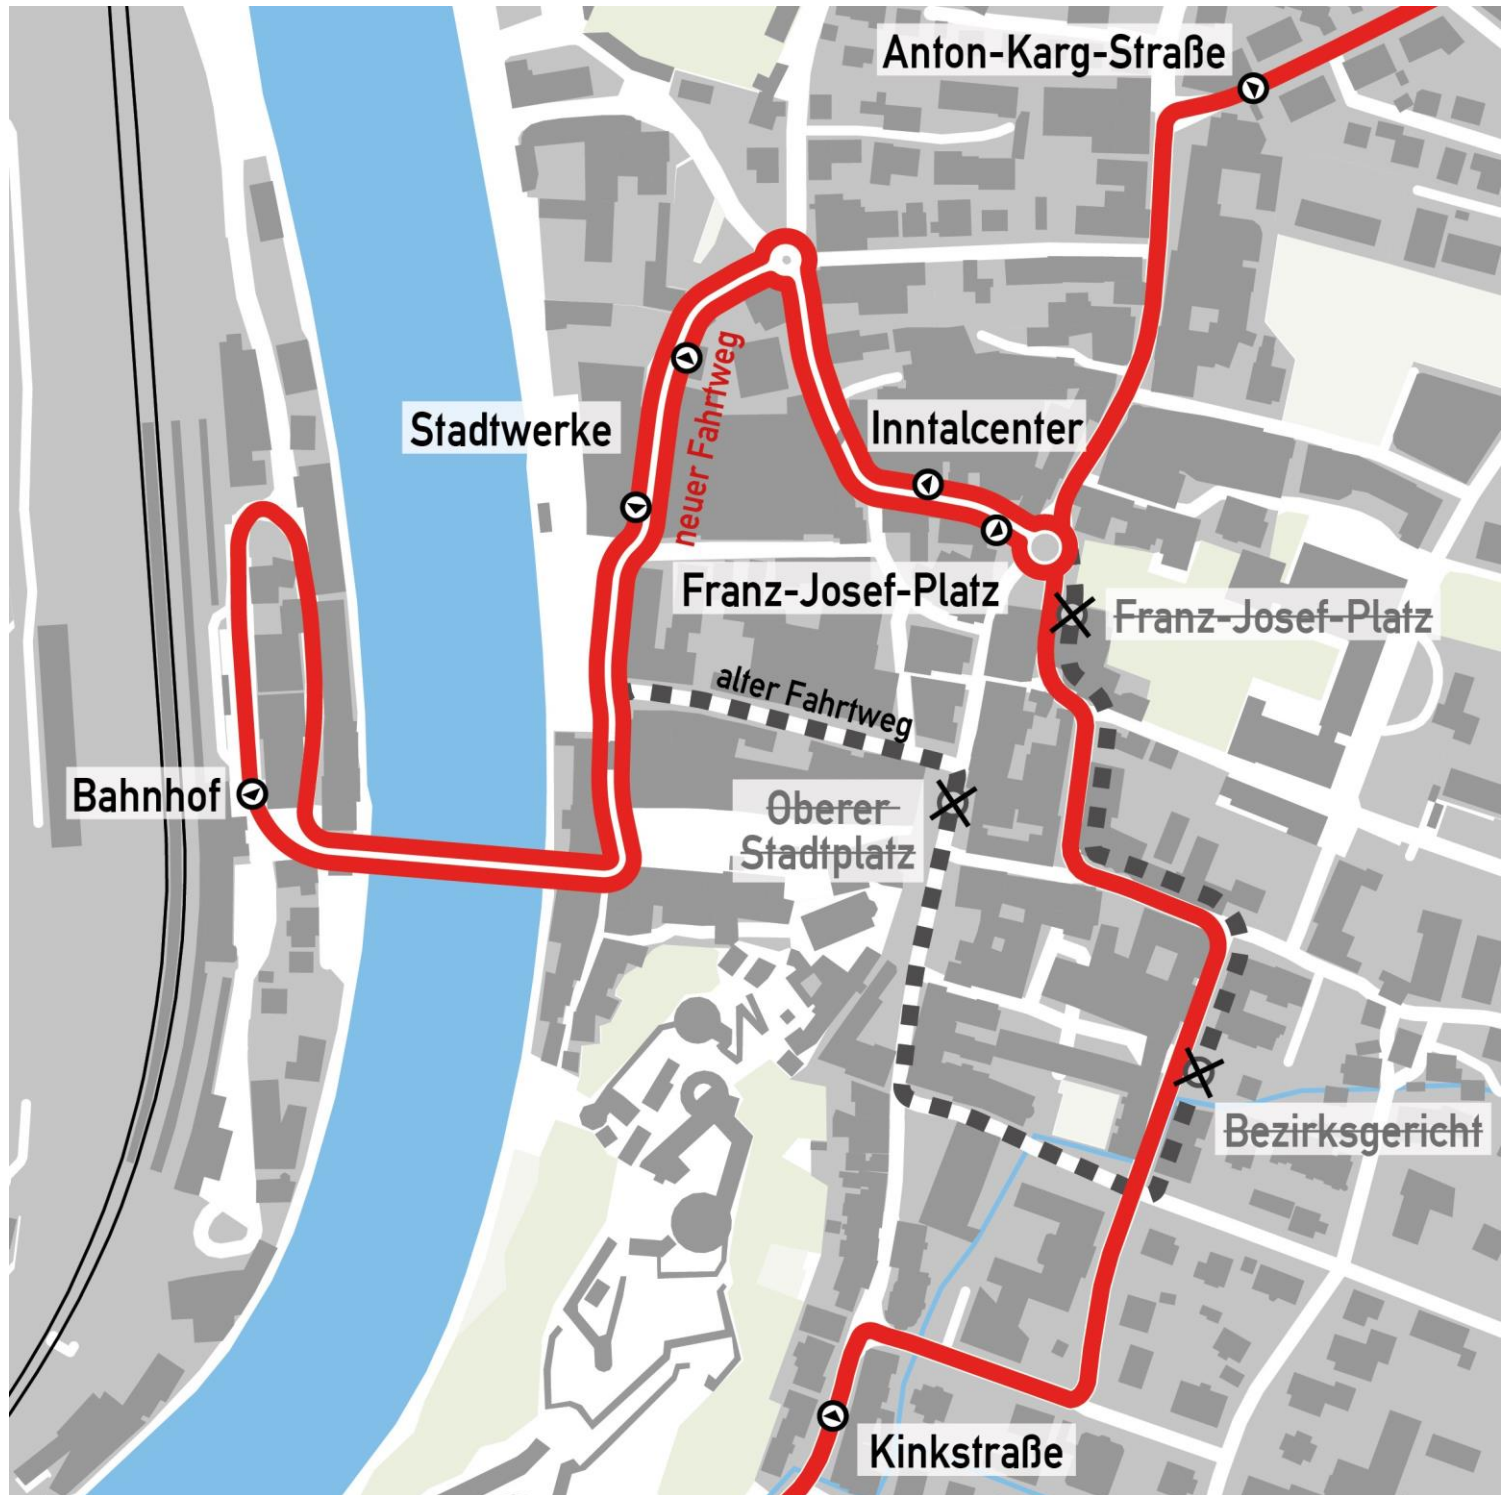

Folgende Änderungen treten ab Montag, 8. April 2024 in Kraft:

Änderungen Linie 1 (Endach – Krankenhaus – Bahnhof – Kaisertal):

- Die Haltestellen Terlaner Straße, Bezirksgericht und Ebbs Kaiserbach werden aufgelassen
- Der Bussteig in Fahrtrichtung Kaisertal wird vom Franz-Josef-Platz (Eingang Stadtpark) zum Inntalcenter/Franz-Josef-Platz (vor Haushaltswaren Franz Eder) verlegt
- Die bisherige Linienführung in der Innenstadt (Bahnhof – Oberer Stadtplatz – Bezirksgericht – Franz-Josef-Platz – Anton-Karg-Straße) wird ersetzt:
→ Zukünftige Linienführung in der Innenstadt: Bahnhof – Stadtwerke – Inntalcenter/Franz-Josef-Platz – Anton-Karg-Straße
- Schnellere Fahrten von Endach bzw. Weissach nach Sparchen

Änderungen Linie 2: (Kaisertal – Bahnhof – Endach – Krankenhaus)

- Die Haltestelle Terlaner Straße wird aufgelassen
- Der Halt an der Haltestelle Oberer Stadtplatz wird zur Haltestelle Marktgasse nebenan verlegt
- Längere Standzeit beim Bahnhof zur Fahrplanstabilisierung (ca. 6 Minuten)

Änderungen Linie 3:

- Die neue Endhaltestelle der Linie 3 wird die Haltestelle Oberer Stadtplatz
- Verlängerte Umsteigezeiten zwischen Linie 1 von Endach und Linie 3 nach Zell an der Haltestelle Kinkstraße

www.k-mobil.eu

www.stwk.at

www.vvt.at

Linienetzplan Stadt Kufstein 2024 (gültig ab 8. April)

Network map

Neue Linienführung Innenstadt

Kufstein: Endach - Zentrum - Kaisertal

Gültig ab 08.04.2024