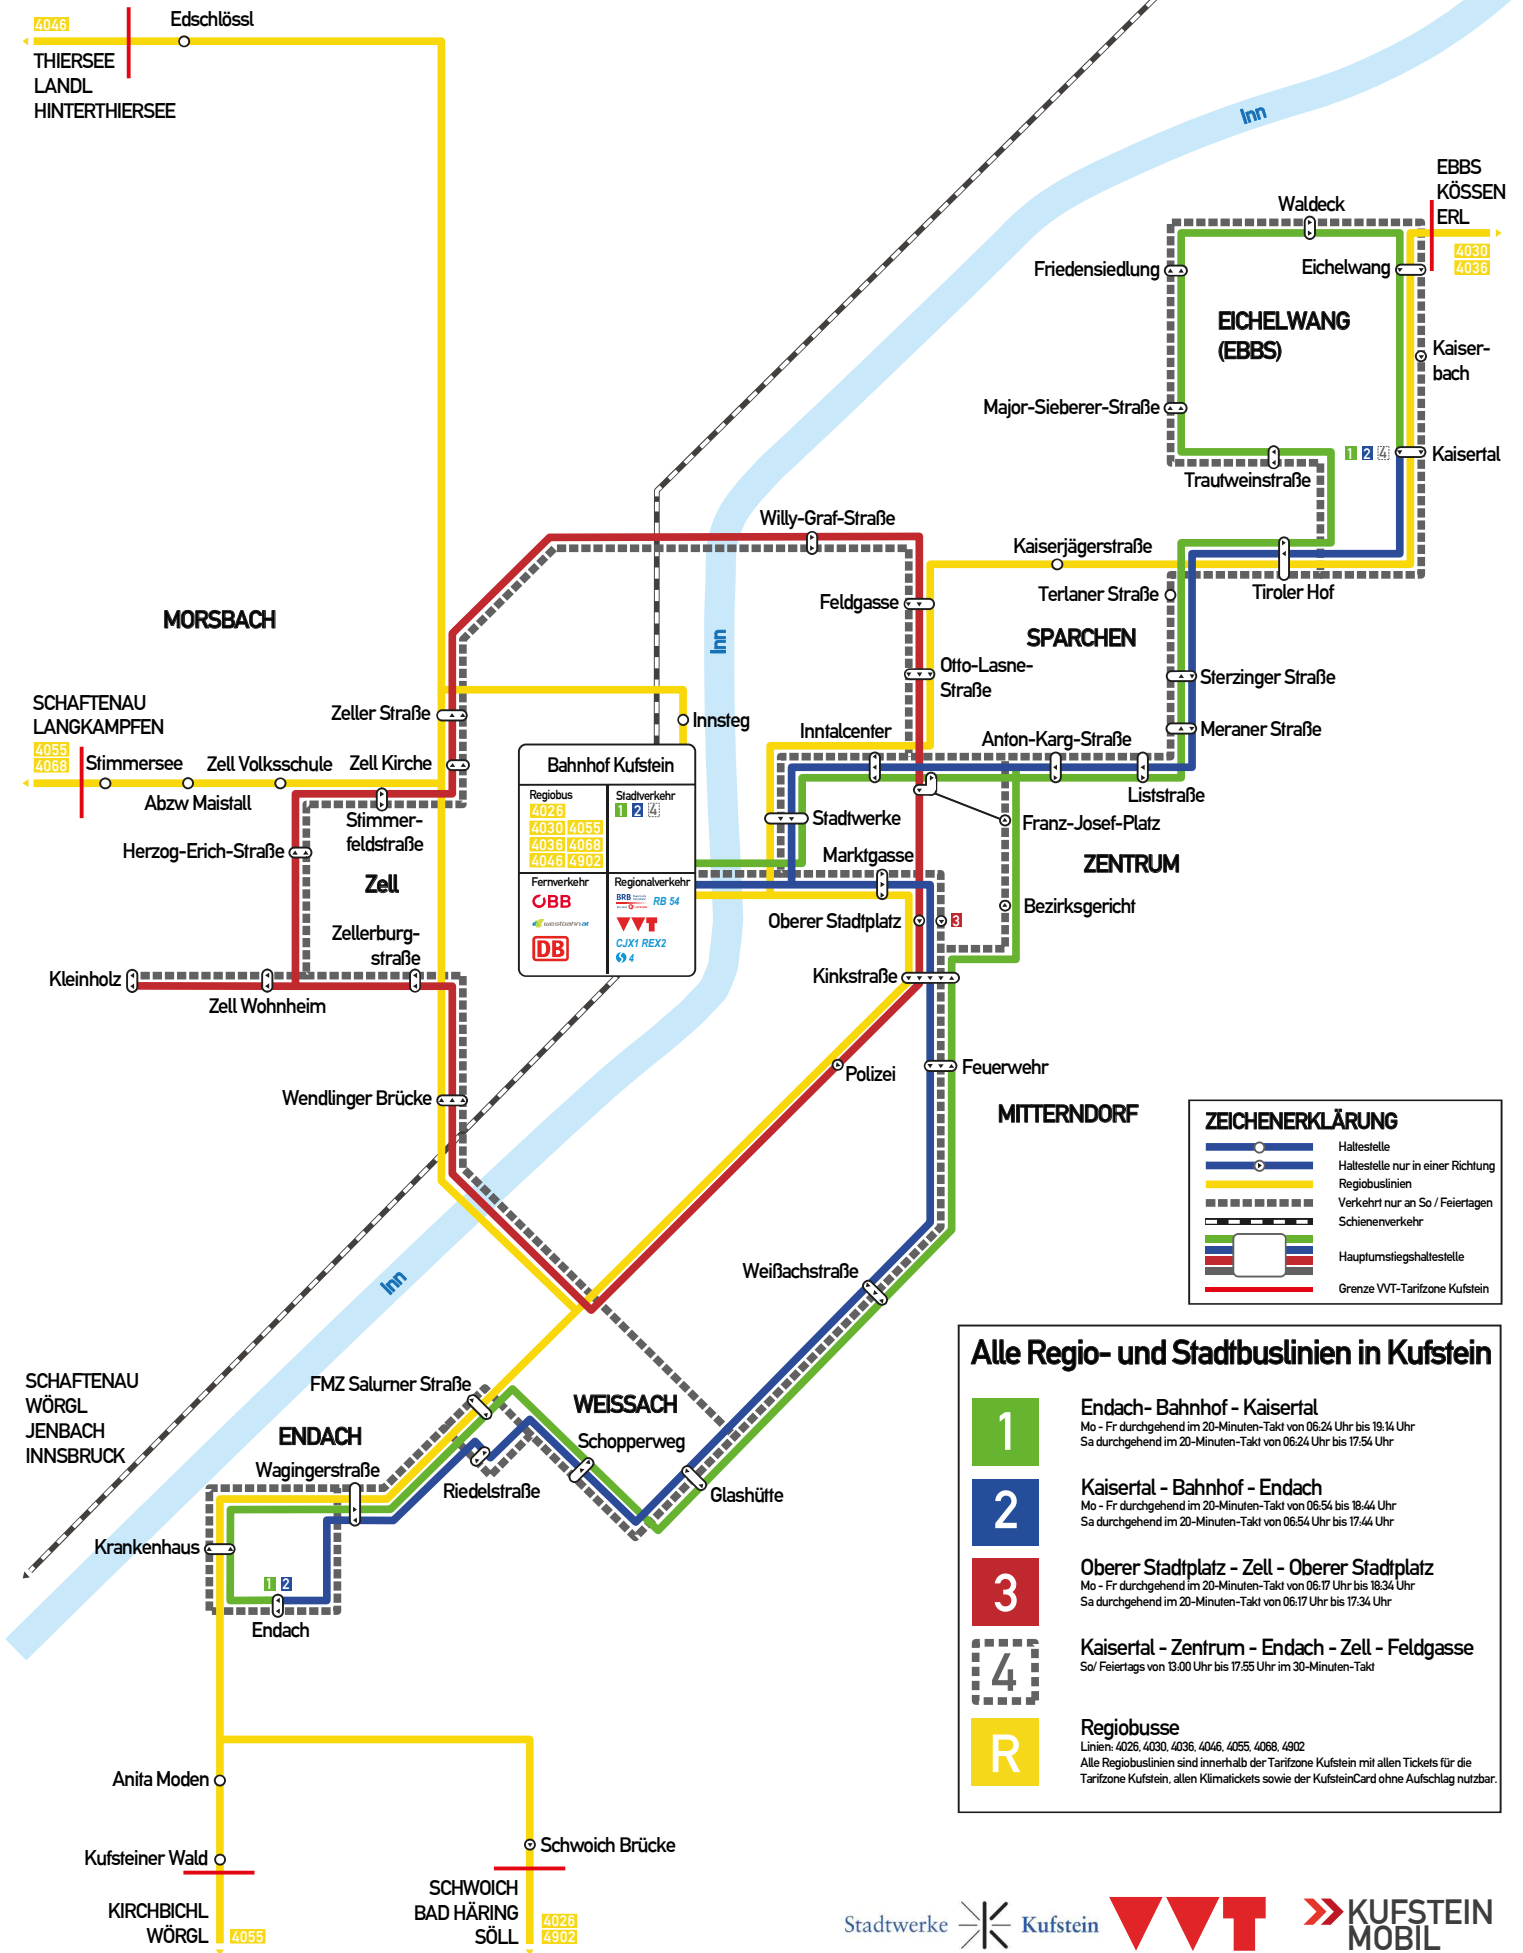

Linienetzplan Stadt Kufstein 2024 (gültig ab 8. April)

Network map